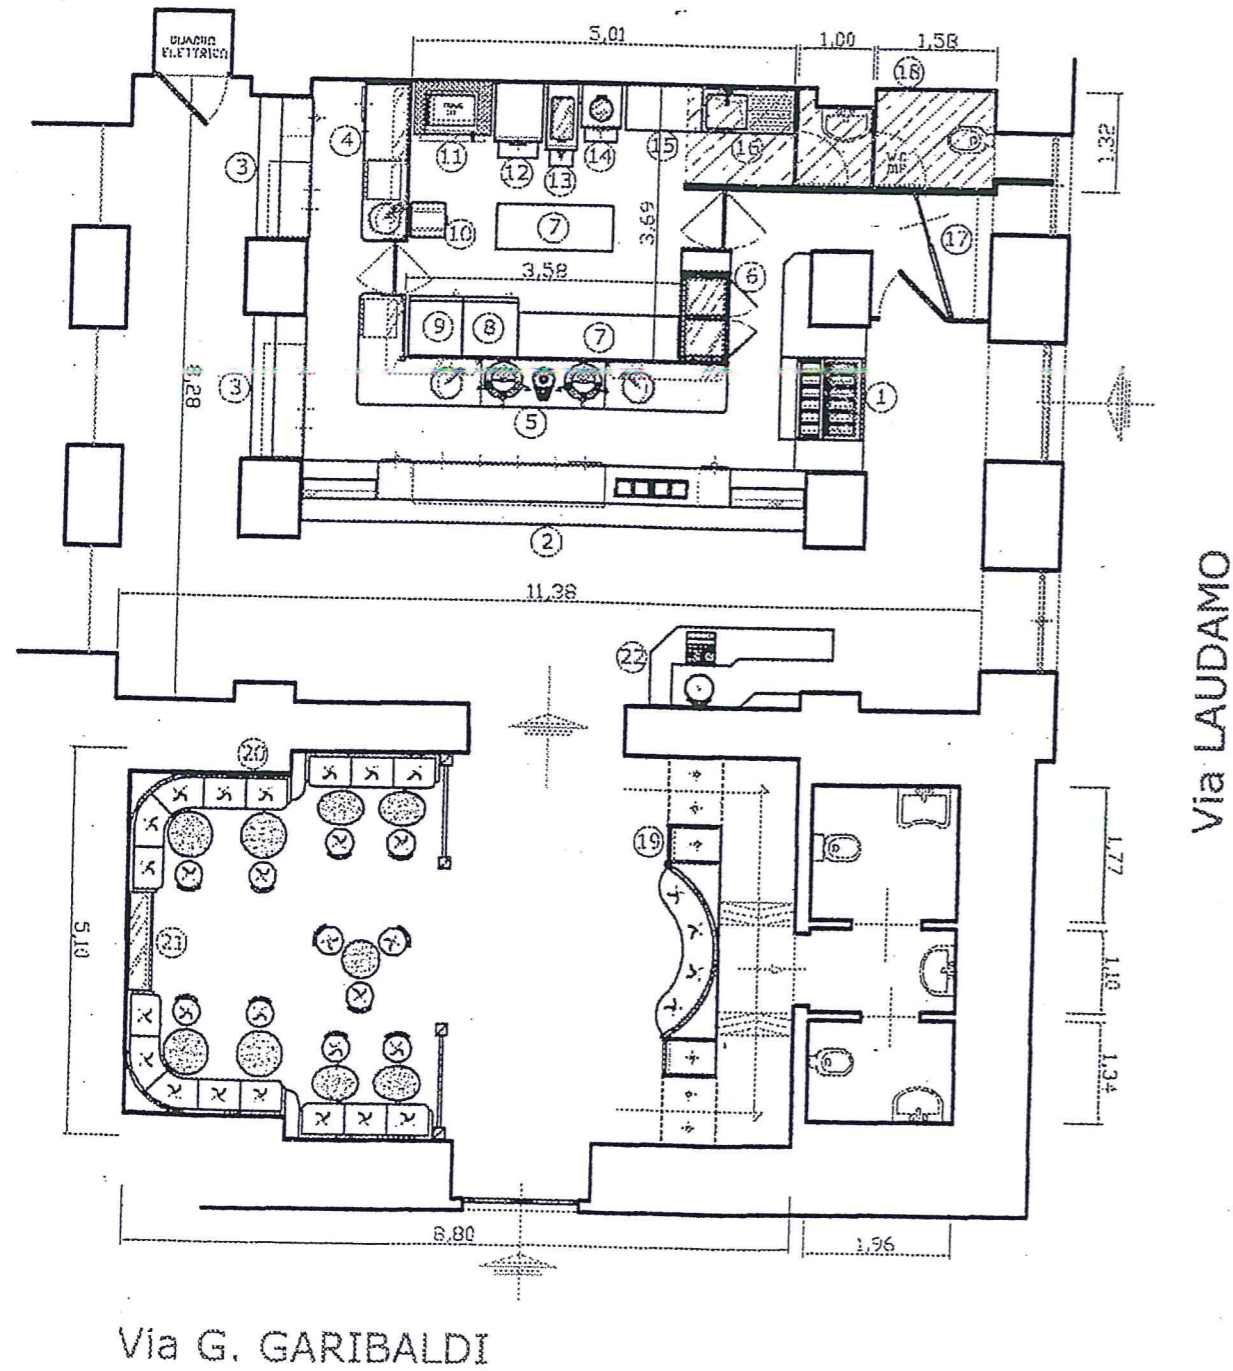

COMUNE di MESSINA

Oggetto: Planimetria del locale Bar
di Via G. Garibaldi ang. Via Laudamo, MESSINA

Teatro Vittorio Emanuele
Pianta Locali Ingresso
Scala 1:100